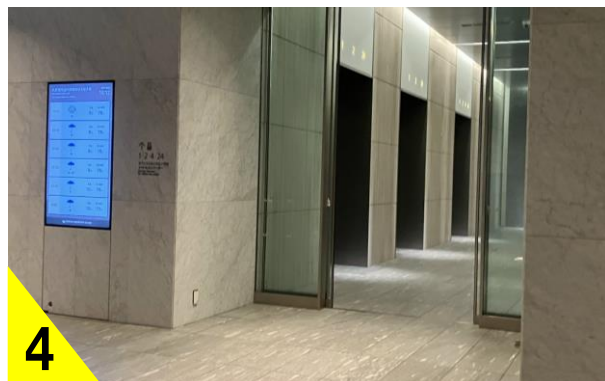

2. 東京ミッドタウン八重洲の入口～24階まで

オフィス用入口に入り、
次の自動ドアまで直進してください。

自動ドアを超えた後、エスカレーターに
乗らずに右折してください。
※土日祝開催の場合は、こちらでセミナー受付をいたします。
お手元にQRコードのご用意をお願いします。

右折して自動ドアを超えた後、
もう一度右折してエレベーターへ

エレベーターで、
24階に向かってください。

24階に着きましたら、
平日開催セミナーにご参加の方は
必ず受付をお願いします。
※当日使用する専用のストラップをお渡しいたします。
お手元に名刺をご準備ください。