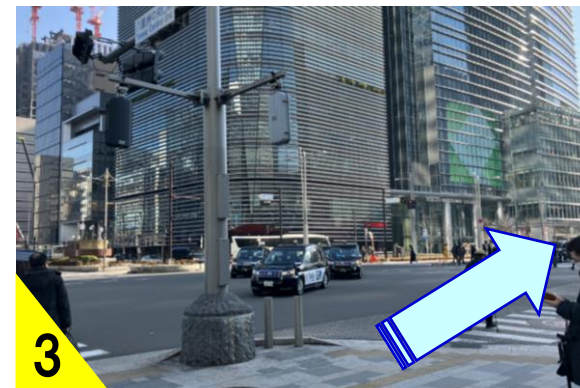

1. 八重洲中央口改札～東京ミッドタウン八重洲入口までの道順

改札を出て直進し、次に八重洲中央口の入口を出てください。

そのまま直進し、交差点の信号まで進んでください。

交差点についたら、2回横断します。最初は右折して横断してください。

1回目の横断した後、左折して2回目の横断を行ってください。

2回目の横断が終了後は、右折して東京ミッドタウン八重洲まで進んでください。

ビルに到着します。次に、写真のオフィス用入口に進んでください。

2. 東京ミッドタウン八重洲の入口～24階まで

オフィス用入口に入り、
次の自動ドアまで直進してください。

自動ドアを超えた後、エスカレーターに
乗らずに右折してください。
※土日祝開催の場合は、こちらでセミナー受付をいたします。
お手元にQRコードのご用意をお願いします。

右折して自動ドアを超えた後、
もう一度右折してエレベーターへ

エレベーターで、
24階に向かってください。

24階に着きましたら、
平日開催セミナーにご参加の方は
必ず受付をお願いします。
※当日使用する専用のストラップをお渡しいたします。
お手元に名刺をご準備ください。