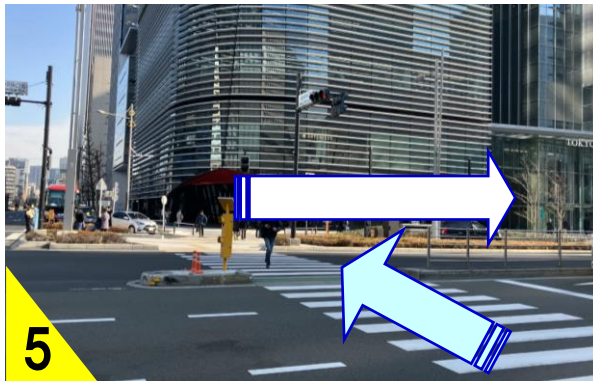

1. 八重洲中央口改札～東京ミッドタウン八重洲入口までの道順

改札を出て直進し、次に八重洲中央口の入口を出てください。

そのまま直進し、交差点の信号まで進んでください。

交差点についたら、2回横断します。最初は右折して横断してください。

1回目の横断した後、左折して2回目の横断を行ってください。

2回目の横断が終了後は、右折して東京ミッドタウン八重洲まで進んでください。

ビルに到着します。次に、写真のオフィス用入口に進んでください。

2. 東京ミッドタウン八重洲の入口～24階まで

オフィス用入口に入り、
次の自動ドアまで直進してください。

自動ドアを超えた後、エスカレーターに
乗らずに右折してください。
※土日祝開催の場合は、こちらでセミナー受付をいたします。
お手元にQRコードのご用意をお願いします。

右折して自動ドアを超えた後、
もう一度右折してエレベーターへ

エレベーターで、
24階に向かってください。

24階に着きましたら、
平日開催セミナーにご参加の方は
必ず受付をお願いします。
※当日使用する専用のストラップをお渡しいたします。
お手元に名刺をご準備ください。