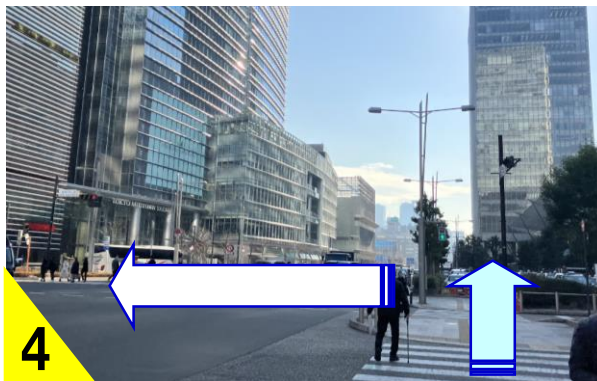

1. 八重洲中央口改札～東京ミッドタウン八重洲入口までの道順

改札を出て直進し、次に八重洲中央口の入口を出てください。

そのまま直進し、交差点の信号まで進んでください。

交差点についたら、2回横断します。最初は右折して横断してください。

1回目の横断した後、左折して2回目の横断を行ってください。

2回目の横断が終了後は、右折して東京ミッドタウン八重洲まで進んでください。

ビルに到着します。次に、写真のオフィス用入口に進んでください。

2. 東京ミッドタウン八重洲の入口～24階まで

オフィス用入口に入り、
次の自動ドアまで直進してください。

自動ドアを超えた後、エスカレーターに
乗らずに右折してください。
※土日祝開催の場合は、こちらでセミナー受付をいたします。
お手元にQRコードのご用意をお願いします。

右折して自動ドアを超えた後、
もう一度右折してエレベーターへ

エレベーターで、
24階に向かってください。

24階に着きましたら、
平日開催セミナーにご参加の方は
必ず受付をお願いします。
※当日使用する専用のストラップをお渡しいたします。
お手元に名刺をご準備ください。