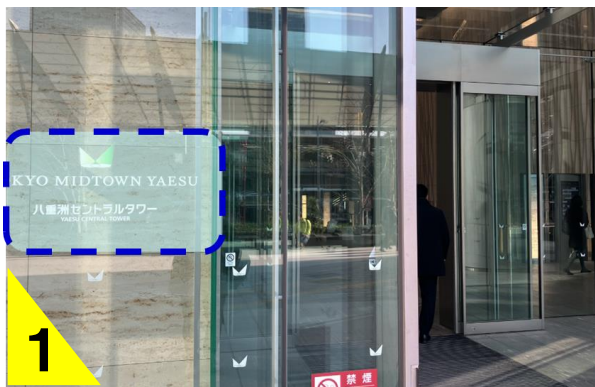

1. 八重洲中央口改札～東京ミッドタウン八重洲入口までの道順

改札を出て直進し、次に八重洲中央口の入口を出てください。

そのまま直進し、交差点の信号まで進んでください。

交差点についたら、2回横断します。最初は右折して横断してください。

1回目の横断した後、左折して2回目の横断を行ってください。

2回目の横断が終了後は、右折して東京ミッドタウン八重洲まで進んでください。

ビルに到着します。次に、写真のオフィス用入口に進んでください。

2. 東京ミッドタウン八重洲の入口～24階まで

オフィス用入口に入り、
次の自動ドアまで直進してください。

自動ドアを超えた後、エスカレーターに
乗らずに右折してください。
※土日祝開催の場合は、こちらでセミナー受付をいたします。
お手元にQRコードのご用意をお願いします。

右折して自動ドアを超えた後、
もう一度右折してエレベーターへ

エレベーターで、
24階に向かってください。

24階に着きましたら、
平日開催セミナーにご参加の方は
必ず受付をお願いします。
※当日使用する専用のストラップをお渡しいたします。
お手元に名刺をご準備ください。